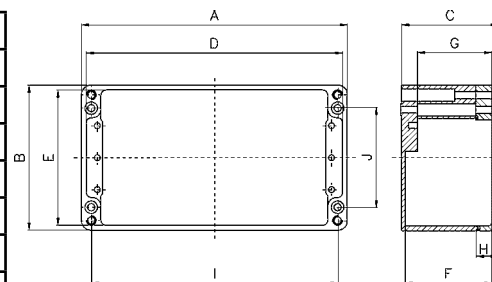

Příslušenství a úpravy:

Nástěnné spojky z antikorozní oceli
 Vnější klouby
 Silikonové těsnění pro teplotní odolnost do +130° C

Rozměry v mm

Obj. kód	A	B	C	D	E	F	G	H	I	J	Balení
BPG-EX 1	80	75	55	71	66	47	41	15	68	45	1
BPG-EX 2	110	75	55	101	66	47	41	15	98	45	1
BPG-EX 3	160	75	55	151	65	47	39	15	148	45	1
BPG-EX 4	190	75	55	180	65	47	42	15	178	45	1
BPG-EX 4.5	190	75	75	181	64	67	65	15	178	39	1
BPG-EX 5	230	75	50	221	64	41	39	15	218	39	1
BPG-EX 6	122	120	90	110	107	81	74	25	106	82	1
BPG-EX 7	220	120	90	210	110	82	76	25	204	82	1
BPG-EX 8	160	160	90	147	147	79	73	20	140	110	1
BPG-EX 9	260	160	90	247	146	81	76	20	240	110	1
BPG-EX 10	360	160	90	347	146	80	75	20	340	110	1
BPG-EX 11	560	160	90	548	146	79	73	20	541	110	1
BPG-EX 12	255	250	120	242	237	111	108	25	235	200	1
BPG-EX 13	400	250	120	387	237	111	106	25	380	200	1
BPG-EX 14	600	250	120	585	235	109	104	25	580	200	1
BPG-EX 15	400	405	120	388	393	110	105	25	381	357	1