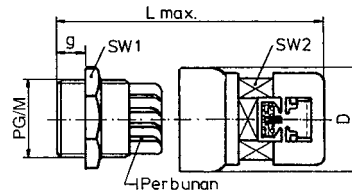

# Konektory a příslušenství

PA G O G...Z konektor přímý IP68, metrický šedý

PA G O B...Z konektor přímý IP68, metrický černý

Objednací kód šedá	Objednací kód černá	Nominální hodnota	M	Upínací rozsah A	Upínací rozsah B	g	L	D	SW1	SW2	Hmotnost kg/100ks	Balení v ks
PAGOG-07M12Z	PAGOB-07M12Z	7	12x1,5	06-03	05-02	8	55	17	15	15	0,63	1
PAGOG-10M16Z	PAGOB-10M16Z	10	16x1,5	08-04	06-02	8	53	20	19	15	0,82	1
PAGOG-12M16Z	PAGOB-12M16Z	12	16x1,5	10-05	07-03	8	57	22	22	17	1,06	1
PAGOG-12M20Z	PAGOB-12M20Z	12	20x1,5	12-06	09-05	9	59	25	24	17	1,50	1
PAGOG-17M20Z	PAGOB-17M20Z	17	20x1,5	14-10	12-07	9	63	30	27	24	1,67	1
PAGOG-23M25Z	PAGOB-23M25Z	23	25x1,5	18-13	16-09	11	74	36	33	32	2,85	1
PAGOG-29M32Z	PAGOB-29M32Z	29	32x1,5	25-18	20-13	11	82	48	42	38	4,35	1
PAGOG-36M40Z	PAGOB-36M40Z	36	40x1,5	32-22	26-20	13	95	60	53	46	8,22	1
PAGOG-48M63Z	PAGOB-48M63Z	48	63x1,5	44-37	35-29	14	102	72	65	60	11,99	1

[lze objednat s kovovým závitem](#)

PA G O G...Z konektor přímý IP68, PG šedý

PA G O B...Z konektor přímý IP68, PG černý

Objednací kód šedá	Objednací kód černá	Nominální hodnota	PG	Upínací rozsah A	Upínací rozsah B	g	L	D	SW1	SW2	Hmotnost kg/100ks	Balení v ks
PAGOG-07P07Z	PAGOB-07P07Z	7	7	06-03	05-02	8	55	16,5	15	15	0,60	1
PAGOG-10P09Z	PAGOB-10P09Z	10	9	08-04	06-02	8	53	20,4	19	15	0,80	1
PAGOG-12P11Z	PAGOB-12P11Z	12	11	10-05	07-03	8	54	23,2	22	17	1,30	1
PAGOG-12P13Z	PAGOB-12P13Z	12	13,5	12-06	09-05	9	57	25,5	24	17	1,50	1
PAGOG-17P16Z	PAGOB-17P16Z	17	16	14-10	12-07	10	63	29	27	24	2,10	1
PAGOG-23P21Z	PAGOB-23P21Z	23	21	18-13	16-09	11	73	37	33	32	3,60	1
PAGOG-29P29Z	PAGOB-29P29Z	29	29	25-18	20-13	11	82	46	42	38	5,50	1
PAGOG-36P36Z	PAGOB-36P36Z	36	36	32-22	26-20	13	93	57	53	46	9,60	1
PAGOG-48P48Z	PAGOB-48P48Z	48	48	44-37	35-29	14	102	72	65	60	13,50	1