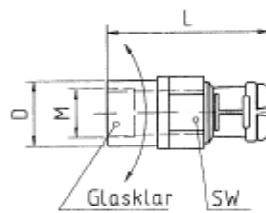

PK N O G konektor pro indukční snímač, krátký šedý
PK N O B konektor pro indukční snímač, krátký černý

Objednací kód šedá	Objednací kód černá	Nominální hodnota	M	SW	D-MAX	L	Balení v ks
PKNOG-07M081	PKNOB-07M081	7	08x1	15	17	39	1
PKNOG-07M121	PKNOB-07M121	7	12X1	15	17	39	1

PW N O G konektor pro indukční snímač 90°, dlouhý šedý
PW N O B konektor pro indukční snímač 90°, dlouhý černý