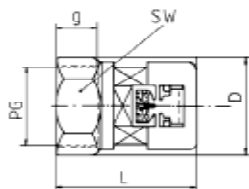

Konektory a příslušenství

PA I O G konektor s vnitřním závitem IP54, metrický šedý
PA I O B konektor s vnitřním závitem IP54, metrický černý

Objednací kód šedá	Objednací kód černá	Nominální hodnota	M	g	L	D	SW	Hmotnost kg/100ks	Balení v ks
PAIOG-07M16	PAIOB-07M16	7	16x1,5	-	-	-	-	-	1
PAIOG-07M20	PAIOB-07M20	7	20x1,5	-	-	-	-	-	1
PAIOG-10M16	PAIOB-10M16	10	16x1,5	11	36	18	17	0,40	1
PAIOG-12M16	PAIOB-12M16	12	16x1,5	11	36	21	17	0,40	1
PAIOG-12M20	PAIOB-12M20	12	20x1,5	13	37	21	24	0,50	1
PAIOG-17M20	PAIOB-17M20	17	20x1,5	13	42	27	27	1,00	1
PAIOG-23M25	PAIOB-23M25	23	25x1,5	15	54	35,5	32	1,90	1
PAIOG-29M32	PAIOB-29M32	29	32x1,5	15	54	42	36	2,10	1
PAIOG-36M40	PAIOB-36M40	36	40x1,5	18	60	52	48	3,40	1
PAIOG-48M50	PAIOB-48M50	48	50x1,5	18	65	64	60	6,10	1

PA I O G konektor s vnitřním závitem IP54, metrický šedý
PA I O B konektor s vnitřním závitem IP54, metrický černý

Objednací kód šedá	Objednací kód černá	Nominální hodnota	M	g	L	D	SW	Hmotnost kg/100ks	Balení v ks
PAIOG-07M081	PAIOB-07M081	7	8x1	6	39	17,5	15	0,47	1
PAIOG-07M121	PAIOB-07M121	7	12x1	6	39	17,5	15	0,40	1
PAIOG-10M121	PAIOB-10M121	10	12x1	6	35	18,5	15	0,35	1
PAIOG-10M181	PAIOB-10M181	10	18x1	12	37	24	-	0,55	1

PA N O G konektor pro indukční snímač, dlouhý šedý
PA N O B konektor pro indukční snímač, dlouhý černý

Objednací kód šedá	Objednací kód černá	Nominální hodnota	M	SW	D-MAX	L	Balení v ks
PANOG-07M081	PANOB-07M081	7	08x1	12	17	53	1
PANOG-07M121	PANOB-07M121	7	12x1	15	17	53	1
PANOG-07M181	PANOB-07M181	7	18x1	22	25	53	1
PANOG-07M301	PANOB-07M301	7	30x1,5	36	41,5	53	1
PANOG-10M081	PANOB-10M081	10	08x1	12	24	65	1
PANOG-10M121	PANOB-10M121	10	12x1	15	24	65	1
PANOG-10M181	PANOB-10M181	10	18x1	22	25	65	1
PANOG-10M301	PANOB-10M301	10	30x1,5	36	41,5	65	1