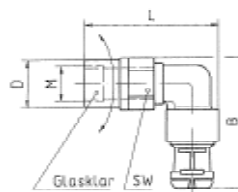

Objednací kód šedá	Objednací kód černá	Nominální hodnota	M	SW	D-MAX	L	B	Balení v ks
PSNOG-07M081	PSNOB-07M081	7	08x1	15	17,5	45,5	44	1
PSNOG-07M121	PSNOB-07M121	7	12X1	15	17,5	45,5	44	1