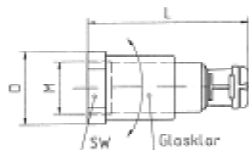

Konektory a příslušenství

PA I O G konektor s vnitřním závitem IP54, metrický šedý
PA I O B konektor s vnitřním závitem IP54, metrický černý

Objednací kód šedá	Objednací kód černá	Nominální hodnota	M	g	L	D	SW	Hmotnost kg/100ks	Balení v ks
PAIOG-07M16	PAIOB-07M16	7	16x1,5	-	-	-	-	-	1
PAIOG-07M20	PAIOB-07M20	7	20x1,5	-	-	-	-	-	1
PAIOG-10M16	PAIOB-10M16	10	16x1,5	11	36	18	17	0,40	1
PAIOG-12M16	PAIOB-12M16	12	16x1,5	11	36	21	17	0,40	1
PAIOG-12M20	PAIOB-12M20	12	20x1,5	13	37	21	24	0,50	1
PAIOG-17M20	PAIOB-17M20	17	20x1,5	13	42	27	27	1,00	1
PAIOG-23M25	PAIOB-23M25	23	25x1,5	15	54	35,5	32	1,90	1
PAIOG-29M32	PAIOB-29M32	29	32x1,5	15	54	42	36	2,10	1
PAIOG-36M40	PAIOB-36M40	36	40x1,5	18	60	52	48	3,40	1
PAIOG-48M50	PAIOB-48M50	48	50x1,5	18	65	64	60	6,10	1

PA I O G konektor s vnitřním závitem IP54, metrický šedý
PA I O B konektor s vnitřním závitem IP54, metrický černý

Objednací kód šedá	Objednací kód černá	Nominální hodnota	M	g	L	D	SW	Hmotnost kg/100ks	Balení v ks
PAIOG-07M081	PAIOB-07M081	7	8x1	6	39	17,5	15	0,47	1
PAIOG-07M121	PAIOB-07M121	7	12x1	6	39	17,5	15	0,40	1
PAIOG-10M121	PAIOB-10M121	10	12x1	6	35	18,5	15	0,35	1
PAIOG-10M181	PAIOB-10M181	10	18x1	12	37	24	-	0,55	1

PA N O G konektor pro indukční snímač, dlouhý šedý
PA N O B konektor pro indukční snímač, dlouhý černý

Objednací kód šedá	Objednací kód černá	Nominální hodnota	M	SW	D-MAX	L	Balení v ks
PANOG-07M081	PANOB-07M081	7	08x1	12	17	53	1
PANOG-07M121	PANOB-07M121	7	12x1	15	17	53	1
PANOG-07M181	PANOB-07M181	7	18x1	22	25	53	1
PANOG-07M301	PANOB-07M301	7	30x1,5	36	41,5	53	1
PANOG-10M081	PANOB-10M081	10	08x1	12	24	65	1
PANOG-10M121	PANOB-10M121	10	12x1	15	24	65	1
PANOG-10M181	PANOB-10M181	10	18x1	22	25	65	1
PANOG-10M301	PANOB-10M301	10	30x1,5	36	41,5	65	1