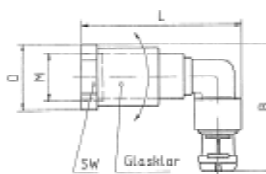

Objednací kód šedá	Objednací kód černá	Nominální hodnota	M	SW	D-MAX	L	B	Balení v ks
PWNOG-07M081	PWNOB-07M081	7	08x1	12	17,5	59,5	44	1
PWNOG-07M121	PWNOB-07M121	7	12X1	15	17,5	59,5	44	1
PWNOG-07M181	PWNOB-07M181	7	18x1	22	25	59,5	44	1
PWNOG-07M301	PWNOB-07M301	7	30x1,5	36	41,5	59,5	44	1

PS N O G konektor pro indukční snímač 90°, krátký šedý
PS N O B konektor pro indukční snímač 90°, krátký černý