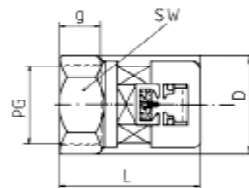

Konektory a příslušenství

PA I O G konektor s vnitřním závitem IP54, metrický šedý
PA I O B konektor s vnitřním závitem IP54, metrický černý

Objednací kód šedá	Objednací kód černá	Nominální hodnota	M	g	L	D	SW	Hmotnost kg/100ks	Balení v ks
PAIOG-07M16	PAIOB-07M16	7	16x1,5	-	-	-	-	-	1
PAIOG-07M20	PAIOB-07M20	7	20x1,5	-	-	-	-	-	1
PAIOG-10M16	PAIOB-10M16	10	16x1,5	11	36	18	17	0,40	1
PAIOG-12M16	PAIOB-12M16	12	16x1,5	11	36	21	17	0,40	1
PAIOG-12M20	PAIOB-12M20	12	20x1,5	13	37	21	24	0,50	1
PAIOG-17M20	PAIOB-17M20	17	20x1,5	13	42	27	27	1,00	1
PAIOG-23M25	PAIOB-23M25	23	25x1,5	15	54	35,5	32	1,90	1
PAIOG-29M32	PAIOB-29M32	29	32x1,5	15	54	42	36	2,10	1
PAIOG-36M40	PAIOB-36M40	36	40x1,5	18	60	52	48	3,40	1
PAIOG-48M50	PAIOB-48M50	48	50x1,5	18	65	64	60	6,10	1

PA I O G konektor s vnitřním závitem IP54, metrický šedý
PA I O B konektor s vnitřním závitem IP54, metrický černý

Objednací kód šedá	Objednací kód černá	Nominální hodnota	M	g	L	D	SW	Hmotnost kg/100ks	Balení v ks
PAIOG-07M081	PAIOB-07M081	7	8x1	6	39	17,5	15	0,47	1
PAIOG-07M121	PAIOB-07M121	7	12x1	6	39	17,5	15	0,40	1
PAIOG-10M121	PAIOB-10M121	10	12x1	6	35	18,5	15	0,35	1
PAIOG-10M181	PAIOB-10M181	10	18x1	12	37	24	-	0,55	1

PA N O G konektor pro indukční snímač, dlouhý šedý
PA N O B konektor pro indukční snímač, dlouhý černý

Objednací kód šedá	Objednací kód černá	Nominální hodnota	M	SW	D-MAX	L	Balení v ks
PANOG-07M081	PANOB-07M081	7	08x1	12	17	53	1
PANOG-07M121	PANOB-07M121	7	12x1	15	17	53	1
PANOG-07M181	PANOB-07M181	7	18x1	22	25	53	1
PANOG-07M301	PANOB-07M301	7	30x1,5	36	41,5	53	1
PANOG-10M081	PANOB-10M081	10	08x1	12	24	65	1
PANOG-10M121	PANOB-10M121	10	12x1	15	24	65	1
PANOG-10M181	PANOB-10M181	10	18x1	22	25	65	1
PANOG-10M301	PANOB-10M301	10	30x1,5	36	41,5	65	1