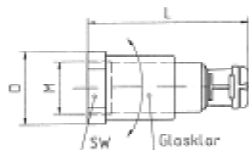

Konektory a příslušenství

PA I O G konektor s vnitřním závitem IP54, metrický šedý
 PA I O B konektor s vnitřním závitem IP54, metrický černý

Objednací kód šedá	Objednací kód černá	Nominální hodnota	M	g	L	D	SW	Hmotnost kg/100ks	Balení v ks
PAIOG-07M16	PAIOB-07M16	7	16x1,5	-	-	-	-	-	1
PAIOG-07M20	PAIOB-07M20	7	20x1,5	-	-	-	-	-	1
PAIOG-10M16	PAIOB-10M16	10	16x1,5	11	36	18	17	0,40	1
PAIOG-12M16	PAIOB-12M16	12	16x1,5	11	36	21	17	0,40	1
PAIOG-12M20	PAIOB-12M20	12	20x1,5	13	37	21	24	0,50	1
PAIOG-17M20	PAIOB-17M20	17	20x1,5	13	42	27	27	1,00	1
PAIOG-23M25	PAIOB-23M25	23	25x1,5	15	54	35,5	32	1,90	1
PAIOG-29M32	PAIOB-29M32	29	32x1,5	15	54	42	36	2,10	1
PAIOG-36M40	PAIOB-36M40	36	40x1,5	18	60	52	48	3,40	1
PAIOG-48M50	PAIOB-48M50	48	50x1,5	18	65	64	60	6,10	1

PA I O G konektor s vnitřním závitem IP54, metrický šedý
 PA I O B konektor s vnitřním závitem IP54, metrický černý

Objednací kód šedá	Objednací kód černá	Nominální hodnota	M	g	L	D	SW	Hmotnost kg/100ks	Balení v ks
PAIOG-07M081	PAIOB-07M081	7	8x1	6	39	17,5	15	0,47	1
PAIOG-07M121	PAIOB-07M121	7	12x1	6	39	17,5	15	0,40	1
PAIOG-10M121	PAIOB-10M121	10	12x1	6	35	18,5	15	0,35	1
PAIOG-10M181	PAIOB-10M181	10	18x1	12	37	24	-	0,55	1

PA N O G konektor pro indukční snímač, dlouhý šedý
 PA N O B konektor pro indukční snímač, dlouhý černý

Objednací kód šedá	Objednací kód černá	Nominální hodnota	M	SW	D-MAX	L	Balení v ks
PANOG-07M081	PANOB-07M081	7	08x1	12	17	53	1
PANOG-07M121	PANOB-07M121	7	12x1	15	17	53	1
PANOG-07M181	PANOB-07M181	7	18x1	22	25	53	1
PANOG-07M301	PANOB-07M301	7	30x1,5	36	41,5	53	1
PANOG-10M081	PANOB-10M081	10	08x1	12	24	65	1
PANOG-10M121	PANOB-10M121	10	12x1	15	24	65	1
PANOG-10M181	PANOB-10M181	10	18x1	22	25	65	1
PANOG-10M301	PANOB-10M301	10	30x1,5	36	41,5	65	1