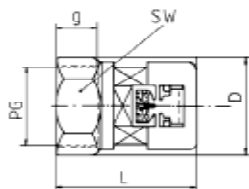

Konektory a příslušenství

PA I O G konektor s vnitřním závitem IP54, metrický šedý
 PA I O B konektor s vnitřním závitem IP54, metrický černý

Objednací kód šedá	Objednací kód černá	Nominální hodnota	M	g	L	D	SW	Hmotnost kg/100ks	Balení v ks
PAIOG-07M16	PAIOB-07M16	7	16x1,5	-	-	-	-	-	1
PAIOG-07M20	PAIOB-07M20	7	20x1,5	-	-	-	-	-	1
PAIOG-10M16	PAIOB-10M16	10	16x1,5	11	36	18	17	0,40	1
PAIOG-12M16	PAIOB-12M16	12	16x1,5	11	36	21	17	0,40	1
PAIOG-12M20	PAIOB-12M20	12	20x1,5	13	37	21	24	0,50	1
PAIOG-17M20	PAIOB-17M20	17	20x1,5	13	42	27	27	1,00	1
PAIOG-23M25	PAIOB-23M25	23	25x1,5	15	54	35,5	32	1,90	1
PAIOG-29M32	PAIOB-29M32	29	32x1,5	15	54	42	36	2,10	1
PAIOG-36M40	PAIOB-36M40	36	40x1,5	18	60	52	48	3,40	1
PAIOG-48M50	PAIOB-48M50	48	50x1,5	18	65	64	60	6,10	1

PA I O G konektor s vnitřním závitem IP54, metrický šedý
 PA I O B konektor s vnitřním závitem IP54, metrický černý

Objednací kód šedá	Objednací kód černá	Nominální hodnota	M	g	L	D	SW	Hmotnost kg/100ks	Balení v ks
PAIOG-07M081	PAIOB-07M081	7	8x1	6	39	17,5	15	0,47	1
PAIOG-07M121	PAIOB-07M121	7	12x1	6	39	17,5	15	0,40	1
PAIOG-10M121	PAIOB-10M121	10	12x1	6	35	18,5	15	0,35	1
PAIOG-10M181	PAIOB-10M181	10	18x1	12	37	24	-	0,55	1

PA N O G konektor pro indukční snímač, dlouhý šedý
 PA N O B konektor pro indukční snímač, dlouhý černý

Objednací kód šedá	Objednací kód černá	Nominální hodnota	M	SW	D-MAX	L	Balení v ks
PANOG-07M081	PANOB-07M081	7	08x1	12	17	53	1
PANOG-07M121	PANOB-07M121	7	12x1	15	17	53	1
PANOG-07M181	PANOB-07M181	7	18x1	22	25	53	1
PANOG-07M301	PANOB-07M301	7	30x1,5	36	41,5	53	1
PANOG-10M081	PANOB-10M081	10	08x1	12	24	65	1
PANOG-10M121	PANOB-10M121	10	12x1	15	24	65	1
PANOG-10M181	PANOB-10M181	10	18x1	22	25	65	1
PANOG-10M301	PANOB-10M301	10	30x1,5	36	41,5	65	1