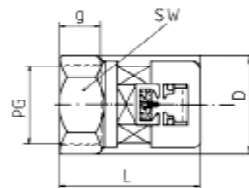

Konektory a příslušenství

PA I O G konektor s vnitřním závitem IP54, metrický šedý
 PA I O B konektor s vnitřním závitem IP54, metrický černý

Objednací kód šedá	Objednací kód černá	Nominální hodnota	M	g	L	D	SW	Hmotnost kg/100ks	Balení v ks
PAIOG-07M16	PAIOB-07M16	7	16x1,5	-	-	-	-	-	1
PAIOG-07M20	PAIOB-07M20	7	20x1,5	-	-	-	-	-	1
PAIOG-10M16	PAIOB-10M16	10	16x1,5	11	36	18	17	0,40	1
PAIOG-12M16	PAIOB-12M16	12	16x1,5	11	36	21	17	0,40	1
PAIOG-12M20	PAIOB-12M20	12	20x1,5	13	37	21	24	0,50	1
PAIOG-17M20	PAIOB-17M20	17	20x1,5	13	42	27	27	1,00	1
PAIOG-23M25	PAIOB-23M25	23	25x1,5	15	54	35,5	32	1,90	1
PAIOG-29M32	PAIOB-29M32	29	32x1,5	15	54	42	36	2,10	1
PAIOG-36M40	PAIOB-36M40	36	40x1,5	18	60	52	48	3,40	1
PAIOG-48M50	PAIOB-48M50	48	50x1,5	18	65	64	60	6,10	1

PA I O G konektor s vnitřním závitem IP54, metrický šedý
 PA I O B konektor s vnitřním závitem IP54, metrický černý

Objednací kód šedá	Objednací kód černá	Nominální hodnota	M	g	L	D	SW	Hmotnost kg/100ks	Balení v ks
PAIOG-07M081	PAIOB-07M081	7	8x1	6	39	17,5	15	0,47	1
PAIOG-07M121	PAIOB-07M121	7	12x1	6	39	17,5	15	0,40	1
PAIOG-10M121	PAIOB-10M121	10	12x1	6	35	18,5	15	0,35	1
PAIOG-10M181	PAIOB-10M181	10	18x1	12	37	24	-	0,55	1

PA N O G konektor pro indukční snímač, dlouhý šedý
 PA N O B konektor pro indukční snímač, dlouhý černý

Objednací kód šedá	Objednací kód černá	Nominální hodnota	M	SW	D-MAX	L	Balení v ks
PANOG-07M081	PANOB-07M081	7	08x1	12	17	53	1
PANOG-07M121	PANOB-07M121	7	12x1	15	17	53	1
PANOG-07M181	PANOB-07M181	7	18x1	22	25	53	1
PANOG-07M301	PANOB-07M301	7	30x1,5	36	41,5	53	1
PANOG-10M081	PANOB-10M081	10	08x1	12	24	65	1
PANOG-10M121	PANOB-10M121	10	12x1	15	24	65	1
PANOG-10M181	PANOB-10M181	10	18x1	22	25	65	1
PANOG-10M301	PANOB-10M301	10	30x1,5	36	41,5	65	1