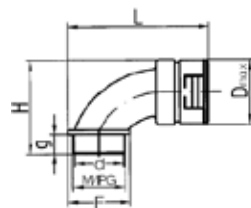

Konektory a příslušenství

VP B R G úhlový konektor 90° IP67, metrický šedý

VP B R B úhlový konektor 90° IP67, metrický černý

Objednací kód šedá	Objednací kód černá	Nominální hodnota	M	d	g	D	L	H	F	Hmotnost kg/100ks	Balení v ks
VPBRG-10M16	VPBRB-10M16	10	16x1,5	9,4	9,85	21,3	56	37,55	20,05	0,73	1
VPBRG-10M20	VPBRB-10M20	10	20x1,5	9,75	9,85	21,3	56	37,55	26,45	0,79	1
VPBRG-12M20	VPBRB-12M20	12	20x1,5	11,7	9,85	24,2	60	41,25	26,45	1,06	1
VPBRB-17M20	VPBRB-17M20	17	20x1,5	16,7	9,85	30,6	70	48,3	26,45	1,72	1
VPBRG-17M25	VPBRB-17M25	17	25x1,5	16,5	14	30,6	70	48,3	26,85	1,73	1
VPBRG-23M32	VPBRB-23M32	23	32x1,5	22,1	14	38,35	88	59,55	34,95	2,66	1
VPBRG-29M40	VPBRB-29M40	29	40x1,5	28,6	14	45,5	98	66,5	43,5	4,56	1
VPBRG-36M50	VPBRB-36M50	36	50x1,5	35,8	14	56	113	78,9	54,05	8,27	1
VPBRG-48M63	VPBRB-48M63	48	63x1,5	48,8	14	70	133	91,35	65,2	12,19	1

[lze objednat s kovovým závitem](#)

VP B R G úhlový konektor 90° IP67, PG šedý

VP B R B úhlový konektor 90° IP67, PG černý

Objednací kód šedá	Objednací kód černá	Nominální hodnota	PG	g	D	L	H	F	Hmotnost kg/100ks	Balení v ks
VPBRG-10P09	VPBRB-10P09	10	9	11,5	21,5	56	37	20	0,88	1
VPBRG-10P11	VPBRB-10P11	10	11	11,5	21,5	57,8	37	23	0,92	1
VPBRG-10P13	VPBRB-10P13	10	13,5	11,5	21,5	58,5	37	24,5	0,96	1
VPBRG-12P11	VPBRB-12P11	12	11	11,5	24,5	59	41	23	1,20	1
VPBRG-12P13	VPBRB-12P13	12	13,5	11,5	24,5	60	41	24,5	1,27	1
VPBRG-17P13	VPBRB-17P13	17	13,5	13	31	70	48	27,5	2,00	1
VPBRG-17P16	VPBRB-17P16	17	16	13	31	70	48	27,5	2,00	1
VPBRG-23P21	VPBRB-23P21	23	21	14	40	88	58	35	3,10	1
VPBRG-29P29	VPBRB-29P29	29	29	14	46	98	66	43	4,60	1
VPBRG-36P36	VPBRB-36P36	36	36	14	56	113	78	54	8,40	1
VPBRG-48P48	VPBRB-48P48	48	48	14	71	132	91	65	12,30	1