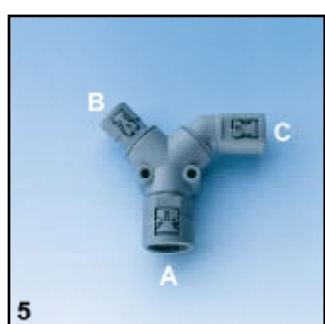

# Konektory a příslušenství

Variabilita odboček REIKU s možností redukce hadic od nominální hodnoty 17 do nominální hodnoty 07.

Základní model je otáčivý a nabízí 9 variant. Tyto varianty jsou znázorněny na obrázcích. Číslo 1 až 9 se zapisuje do objednávkového kódu uvedeného výše. Dále je zde možnost výběru tří výstupů, kde každý z nich může být pro hadici různé nominální hodnoty A,B,C.  
V případě jakýchkoliv potíží s objednáním nás kontaktujte.

Variabilita odboček REIKU s možností redukce hadic od nominální hodnoty 17 do nominální hodnoty 07.

Základní model je otáčivý a nabízí 9 variant. Tyto varianty jsou znázorněny na obrázcích. Číslo 1 až 9 se zapisuje do objednávkového kódu uvedeného výše. Dále je zde možnost výběru tří výstupů, kde každý z nich může být pro hadici různé nominální hodnoty A,B,C. V případě jakýchkoliv pořízí s objednáním nás kontaktujte.