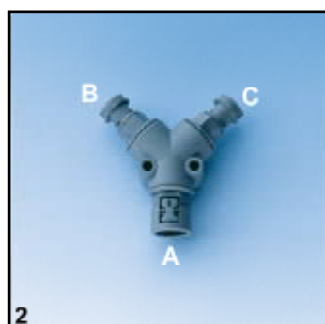

# Konektory a příslušenství

Variabilita odboček REIKU s možností redukce hadic od nominální hodnoty 17 do nominální hodnoty 07.

Základní model je otáčivý a nabízí 9 variant. Tyto varianty jsou znázorněny na obrázcích. Číslo 1 až 9 se zapisuje do objednávkového kódu uvedeného výše. Dále je zde možnost výběru tří výstupů, kde každý z nich může být pro hadici různé nominální hodnoty A,B,C.  
V případě jakýchkoliv potíží s objednáním nás kontaktujte.

Variabilita odboček REIKU s možností redukce hadic od nominální hodnoty 17 do nominální hodnoty 07.

Základní model je otáčivý a nabízí 9 variant. Tyto varianty jsou znázorněny na obrázcích. Číslo 1 až 9 se zapisuje do objednávkového kódu uvedeného výše. Dále je zde možnost výběru tří výstupů, kde každý z nich může být pro hadici různé nominální hodnoty A,B,C. V případě jakýchkoliv pořízí s objednáním nás kontaktujte.