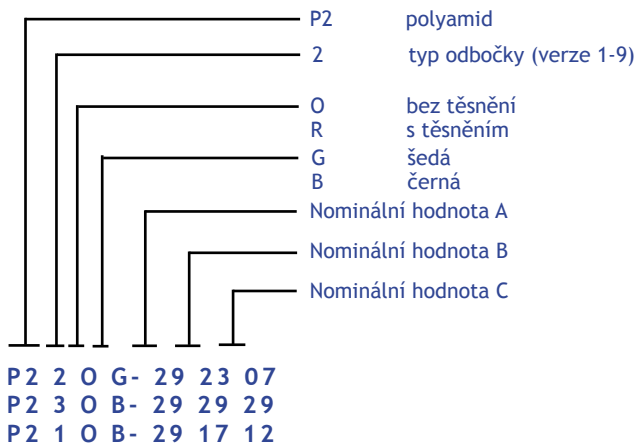

# Konektory a příslušenství

Variabilita odboček REIKU s možností redukce hadic od nominální hodnoty 17 do nominální hodnoty 07.

Základní model je otáčivý a nabízí 9 variant. Tyto varianty jsou znázorněny na obrázcích. Číslo 1 až 9 se zapisuje do objednávkového kódu uvedeného výše. Dále je zde možnost výběru tří výstupů, kde každý z nich může být pro hadici různé nominální hodnoty A,B,C.  
V případě jakýchkoliv potíží s objednáním nás kontaktujte.

Variabilita odboček REIKU s možností redukce hadic od nominální hodnoty 17 do nominální hodnoty 07.

Základní model je otáčivý a nabízí 9 variant. Tyto varianty jsou znázorněny na obrázcích. Číslo 1 až 9 se zapisuje do objednávkového kódu uvedeného výše. Dále je zde možnost výběru tří výstupů, kde každý z nich může být pro hadici různé nominální hodnoty A,B,C. V případě jakýchkoliv pořízí s objednáním nás kontaktujte.