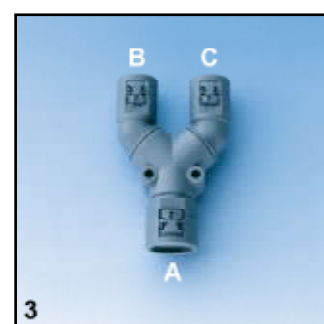

# Konektory a příslušenství

Variabilita odboček REIKU s možností redukce hadic od nominální hodnoty 17 do nominální hodnoty 07.

Základní model je otáčivý a nabízí 9 variant. Tyto varianty jsou znázorněny na obrázcích. Číslo 1 až 9 se zapisuje do objednávkového kódu uvedeného výše. Dále je zde možnost výběru tří výstupů, kde každý z nich může být pro hadici různé nominální hodnoty A,B,C.  
V případě jakýchkoliv potíží s objednáním nás kontaktujte.

Variabilita odboček REIKU s možností redukce hadic od nominální hodnoty 17 do nominální hodnoty 07.

Základní model je otáčivý a nabízí 9 variant. Tyto varianty jsou znázorněny na obrázcích. Číslo 1 až 9 se zapisuje do objednávkového kódu uvedeného výše. Dále je zde možnost výběru tří výstupů, kde každý z nich může být pro hadici různé nominální hodnoty A,B,C. V případě jakýchkoliv pořízí s objednáním nás kontaktujte.