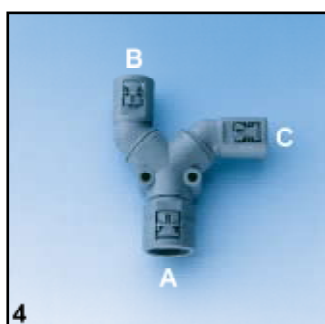

# Konektory a příslušenství

Variabilita odboček REIKU s možností redukce hadic od nominální hodnoty 17 do nominální hodnoty 07.

Základní model je otáčivý a nabízí 9 variant. Tyto varianty jsou znázorněny na obrázcích. Číslo 1 až 9 se zapisuje do objednávkového kódu uvedeného výše. Dále je zde možnost výběru tří výstupů, kde každý z nich může být pro hadici různé nominální hodnoty A,B,C.  
V případě jakýchkoliv potíží s objednáním nás kontaktujte.

Variabilita odboček REIKU s možností redukce hadic od nominální hodnoty 17 do nominální hodnoty 07.

Základní model je otáčivý a nabízí 9 variant. Tyto varianty jsou znázorněny na obrázcích. Číslo 1 až 9 se zapisuje do objednávkového kódu uvedeného výše. Dále je zde možnost výběru tří výstupů, kde každý z nich může být pro hadici různé nominální hodnoty A,B,C. V případě jakýchkoliv pořízí s objednáním nás kontaktujte.