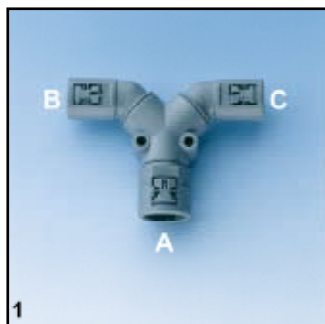

# Konektory a příslušenství

Variabilita odboček REIKU s možností redukce hadic od nominální hodnoty 17 do nominální hodnoty 07.

Základní model je otáčivý a nabízí 9 variant. Tyto varianty jsou znázorněny na obrázcích. Číslo 1 až 9 se zapisuje do objednávkového kódu uvedeného výše. Dále je zde možnost výběru tří výstupů, kde každý z nich může být pro hadici různé nominální hodnoty A,B,C.  
V případě jakýchkoliv potíží s objednáním nás kontaktujte.

Variabilita odboček REIKU s možností redukce hadic od nominální hodnoty 17 do nominální hodnoty 07.

Základní model je otáčivý a nabízí 9 variant. Tyto varianty jsou znázorněny na obrázcích. Číslo 1 až 9 se zapisuje do objednávkového kódu uvedeného výše. Dále je zde možnost výběru tří výstupů, kde každý z nich může být pro hadici různé nominální hodnoty A,B,C. V případě jakýchkoliv pořízí s objednáním nás kontaktujte.