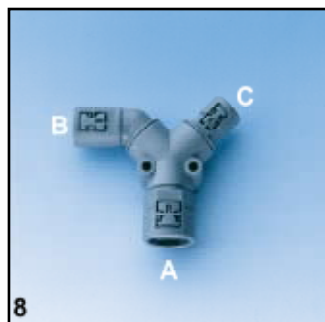

# Konektory a příslušenství

Variabilita odboček REIKU s možností redukce hadic od nominální hodnoty 17 do nominální hodnoty 07.

Základní model je otáčivý a nabízí 9 variant. Tyto varianty jsou znázorněny na obrázcích. Číslo 1 až 9 se zapisuje do objednávkového kódu uvedeného výše. Dále je zde možnost výběru tří výstupů, kde každý z nich může být pro hadici různé nominální hodnoty A,B,C.  
V případě jakýchkoliv potíží s objednáním nás kontaktujte.

Variabilita odboček REIKU s možností redukce hadic od nominální hodnoty 17 do nominální hodnoty 07.

Základní model je otáčivý a nabízí 9 variant. Tyto varianty jsou znázorněny na obrázcích. Číslo 1 až 9 se zapisuje do objednávkového kódu uvedeného výše. Dále je zde možnost výběru tří výstupů, kde každý z nich může být pro hadici různé nominální hodnoty A,B,C. V případě jakýchkoliv pořízí s objednáním nás kontaktujte.