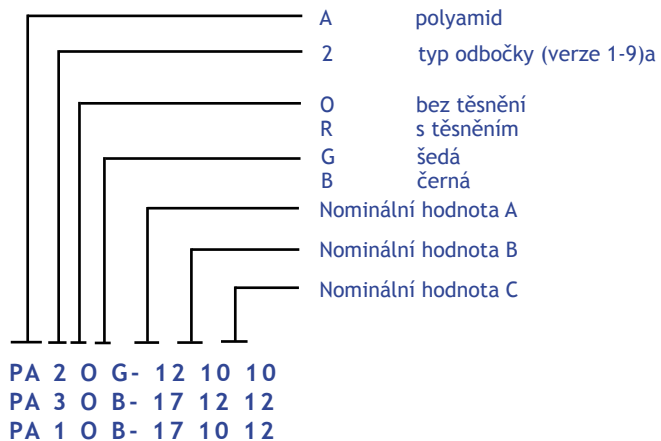

# Konektory a příslušenství

Variabilita odboček REIKU s možností redukce hadic od nominální hodnoty 17 do nominální hodnoty 07.

Základní model je otáčivý a nabízí 9 variant. Tyto varianty jsou znázorněny na obrázcích. Číslo 1 až 9 se zapisuje do objednávkového kódu uvedeného výše. Dále je zde možnost výběru tří výstupů, kde každý z nich může být pro hadici různé nominální hodnoty A,B,C.  
V případě jakýchkoliv potíží s objednáním nás kontaktujte.

Variabilita odboček REIKU s možností redukce hadic od nominální hodnoty 17 do nominální hodnoty 07.

Základní model je otáčivý a nabízí 9 variant. Tyto varianty jsou znázorněny na obrázcích. Číslo 1 až 9 se zapisuje do objednávkového kódu uvedeného výše. Dále je zde možnost výběru tří výstupů, kde každý z nich může být pro hadici různé nominální hodnoty A,B,C. V případě jakýchkoliv pořízí s objednáním nás kontaktujte.