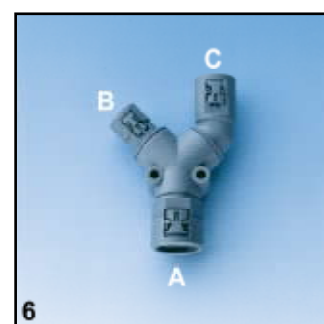

# Konektory a příslušenství

Variabilita odboček REIKU s možností redukce hadic od nominální hodnoty 17 do nominální hodnoty 07.

Základní model je otáčivý a nabízí 9 variant. Tyto varianty jsou znázorněny na obrázcích. Číslo 1 až 9 se zapisuje do objednávkového kódu uvedeného výše. Dále je zde možnost výběru tří výstupů, kde každý z nich může být pro hadici různé nominální hodnoty A,B,C.  
V případě jakýchkoliv potíží s objednáním nás kontaktujte.

Variabilita odboček REIKU s možností redukce hadic od nominální hodnoty 17 do nominální hodnoty 07.

Základní model je otáčivý a nabízí 9 variant. Tyto varianty jsou znázorněny na obrázcích. Číslo 1 až 9 se zapisuje do objednávkového kódu uvedeného výše. Dále je zde možnost výběru tří výstupů, kde každý z nich může být pro hadici různé nominální hodnoty A,B,C. V případě jakýchkoliv pořízí s objednáním nás kontaktujte.