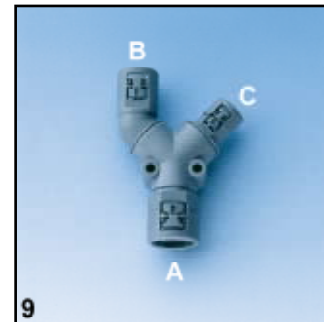

# Konektory a příslušenství

Variabilita odboček REIKU s možností redukce hadic od nominální hodnoty 17 do nominální hodnoty 07.

Základní model je otáčivý a nabízí 9 variant. Tyto varianty jsou znázorněny na obrázcích. Číslo 1 až 9 se zapisuje do objednávkového kódu uvedeného výše. Dále je zde možnost výběru tří výstupů, kde každý z nich může být pro hadici různé nominální hodnoty A,B,C.  
V případě jakýchkoliv potíží s objednáním nás kontaktujte.

Variabilita odboček REIKU s možností redukce hadic od nominální hodnoty 17 do nominální hodnoty 07.

Základní model je otáčivý a nabízí 9 variant. Tyto varianty jsou znázorněny na obrázcích. Číslo 1 až 9 se zapisuje do objednávkového kódu uvedeného výše. Dále je zde možnost výběru tří výstupů, kde každý z nich může být pro hadici různé nominální hodnoty A,B,C. V případě jakýchkoliv pořízí s objednáním nás kontaktujte.