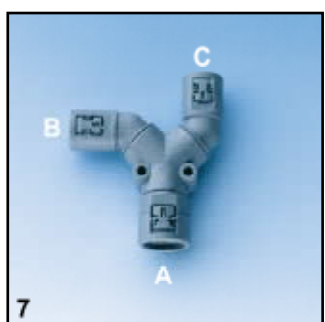

# Konektory a příslušenství

Variabilita odboček REIKU s možností redukce hadic od nominální hodnoty 17 do nominální hodnoty 07.

Základní model je otáčivý a nabízí 9 variant. Tyto varianty jsou znázorněny na obrázcích. Číslo 1 až 9 se zapisuje do objednávkového kódu uvedeného výše. Dále je zde možnost výběru tří výstupů, kde každý z nich může být pro hadici různé nominální hodnoty A,B,C.  
V případě jakýchkoliv potíží s objednáním nás kontaktujte.

Variabilita odboček REIKU s možností redukce hadic od nominální hodnoty 17 do nominální hodnoty 07.

Základní model je otáčivý a nabízí 9 variant. Tyto varianty jsou znázorněny na obrázcích. Číslo 1 až 9 se zapisuje do objednávkového kódu uvedeného výše. Dále je zde možnost výběru tří výstupů, kde každý z nich může být pro hadici různé nominální hodnoty A,B,C. V případě jakýchkoliv pořízí s objednáním nás kontaktujte.