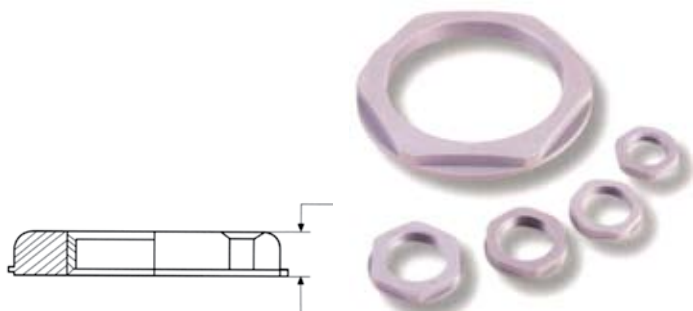

Matice s metrickým závitem

Matice metrická BML

Materiál: Polyamid 6, 30% skelného vlákna
Barva: RAL7001 (šedá)
RAL9005 (černá)
RAL7035 (světle šedá)
RAL3025 (červená)
RAL9003 (bílá)
RAL5015 (modrá)

Velikost	Objednací kód šedé	Objednací kód světle šedé	Objednací kód černé	Objednací kód modré*	Objednací kód bílé*	Objednací kód červené*	H mm	Nástroj mm	Balení
M 12	BML-05	BML-15	BML-25	BML-35	BML-45	BML-55	5	18	100
M 16	BML-01	BML-11	BML-21	BML-31	BML-41	BML-51	5	22	50
M 20	BML-02	BML-12	BML-22	BML-32	BML-42	BML-52	6	26	50
M 25	BML-03	BML-13	BML-23	BML-33	BML-43	BML-53	6	32	25
M 32	BML-04	BML-14	BML-24	BML-34	BML-44	BML-54	7	41	20
M 40	BML-05	BML-15	BML-25	BML-35	BML-45	BML-55	7	50	10
M 50	BML-06	BML-16	BML-26	BML-36	BML-46	BML-56	8	60	volně
M 63	BML-07	BML-17	BML-27	BML-37	BML-47	BML-57	8	75	volně