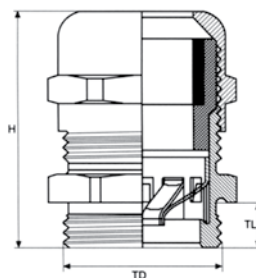

# Mosazná kabelová vývodka pro stíněné kabely s Pg závitem

## Vývodka Pg BSEM

Materiál: Poniklovaná mosaz  
 Vložka: Polyamid 6  
 Krytí: IP 68  
 Pracovní teplota: Stálá -40° C až +100° C  
 Těsnění: Neopren  
 „O“ kroužek: NBR

Velikost	Objednací kód	TD mm	TL mm	Min. Shield mm	Nástroj mm	Upínací rozsah mm	Balení
Pg 7	BSEM-01	13	6	2,5	14	3,0-6,5	volně
Pg 9	BSEM-02	16	6	3	17	4,0-8,0	volně
Pg 11	BSEM-03	19	6	4	20	5,0-10,0	volně
Pg 13,5	BSEM-04	21	6,5	5	22	6,0-12,0	volně
Pg 16	BSEM-05	23	6,5	8	24	10,-14,0	volně
Pg 21	BSEM-06	29	7,5	11	30	13,0-18,0	volně
Pg 29	BSEM-07	37	8	16	40	18,0-25,0	volně
Pg 36	BSEM-08	47	9	19	50	22,0-32,0	volně

## Vývodka Pg s prodlouženým závitem BSEN\*

Velikost	Objednací kód*	TD mm	TL mm	Min. Shield mm	Nástroj mm	Upínací rozsah mm	Balení
Pg 7	BSEN-01	10	8	2,5	14	3,0-6,5	volně
Pg 9	BSEN-02	16	10	3	17	7,0-8,0	volně
Pg 11	BSEN-03	19	10	4	20	5,0-10,0	volně
Pg 13,5	BSEN-04	21	10	5	22	6,0-12,0	volně
Pg 16	BSEN-05	23	10	8	24	10,-14,0	volně
Pg 21	BSEN-06	29	12	11	30	13,0-18,0	volně
Pg 29	BSEN-07	37	12	16	40	18,0-25,0	volně