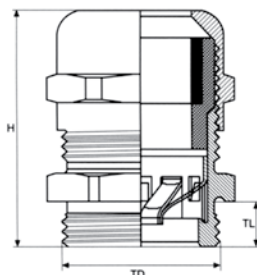

Mosazná kabelová vývodka pro stíněné kabely s metrickým závitem

Vývodka metrická BMEM

Materiál: Poniklovaná mosaz
 Vložka: Polyamid 6
 Krytí: IP 68
 Pracovní teplota: Stálá -40 °C až +100 °C
 Těsnění: Neopren
 „O“ kroužek: NBR

Velikost	Objednací kód	TD mm	TL mm	Min. Shield mm	Nástroj mm	Upínací rozsah mm	Balení
M 12	BMEM-05	12	6	2,5	14-14	3,0-6,5	volně
M 16	BMEM-01	16	7	3	18-17	4,0-8,0	volně
M 20	BMEM-02	20	8	5	22-22	6,0-12,0	volně
M 25	BMEM-03	25	8	8	27-24	10,0-14,0	volně
M 32	BMEM-04	32	9	11	34-30	13,0-18,0	volně
M 40	BMEM-05	40	9	16	43-40	18,0-25,0	volně
M 50	BMEM-06	50	9	19	55-50	22,0-32,0	volně
M 63	BMEM-07	63	14	30	68-64	34,0-44,0	volně

Vývodka metrická s prodlouženým závitem BMEN*

Velikost	Objednací kód*	TD mm	TL mm	Min. Shield mm	Nástroj mm	Upínací rozsah mm	Balení
M 12	BMEN-05	12	12	2,5	14-14	4,0-8,0	volně
M 16	BMEN-01	16	12	3	18-17	5,0-10,0	volně
M 20	BMEN-02	20	12	5	22-22	6,0-12,0	volně
M 25	BMEN-03	25	12	8	27-24	10,0-14,0	volně
M 32	BMEN-04	32	15	11	34-30	13,0-18,0	volně
M 40	BMEN-05	40	15	16	43-40	18,0-25,0	volně
M 50	BMEN-06	50	15	19	55-50	22,0-32,0	volně
M 63	BMEN-07	63	18	30	68-64	34,0-44,0	volně