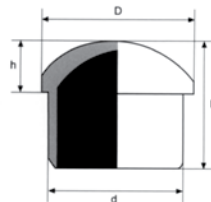

## Zátka pro Pg BPT

Materiál: Polyamid 6  
 Barva: RAL7001 (šedá)  
 RAL9005 (černá)  
 RAL7035 (světle šedá)

Velikost	Objednací kód šedé*	Objednací kód světle šedé*	Objednací kód černé	h mm	H mm	d mm	D mm	Balení
Pg 11	BPT-01	BPT-11	BPT-21	5,5	14,5	9,8	14	50
Pg 13,5	BPT-02	BPT-12	BPT-22	8	14,5	11,8	16	50
Pg 16	BPT-03	BPT-13	BPT-23	9,5	19,5	13,6	19	50
Pg 21	BPT-04	BPT-14	BPT-24	10	21,5	17,8	22	25
Pg 29	BPT-05	BPT-15	BPT-25	10	25	25	29	20
Pg 36	BPT-06	BPT-16	BPT-26	11	27,7	31,8	38	10

## Zátka pro metriku BPT

Velikost	Objednací kód šedé*	Objednací kód světle šedé*	Objednací kód černé	h mm	H mm	d mm	D mm	Balení
M 16	BPT-01	BPT-11	BPT-21	5,5	14,5	9,8	14	50
M 20	BPT-02	BPT-12	BPT-22	8	14,5	11,8	16	50
M 25	BPT-04	BPT-14	BPT-24	10	21,5	17,8	22	25
M 32	BPT-05	BPT-15	BPT-25	10	25	25	29	20
M 40	BPT-06	BPT-16	BPT-26	11	27,7	31,8	38	10