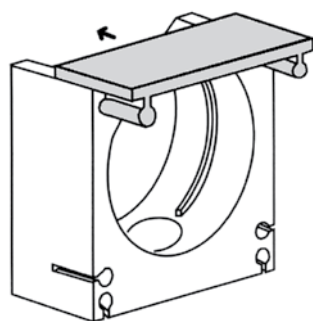

Přichytky a příslušenství

Lišty na vnitřní straně svorkydrží hadici ve směru osy, ale hadice zůstává otáčivá podél své vlastní osy.

PA H O G přichytka šedá
PA H O B přichytka černá

Objednací kód šedá	Objednací kód černá	Nominální hodnota	B	H	h	L	d	Hmotnost kg/100m	Balení v ks
PAHOG-07	PAHOB-07	7	20	18	12	20	4,2	0,40	1
PAHOG-10	PAHOB-10	10	20	23	15,5	20	5,5	0,47	1
PAHOG-12	PAHOB-12	12	22	26	17,1	20	5,5	0,56	1
PAHOG-14	PAHOB-14	14	28	33	21,1	20	6,5	0,80	1
PAHOG-17	PAHOB-17	17	28	33	21,4	20	6,5	0,77	1
PAHOG-23	PAHOB-23	23	35	40	24,8	20	6,5	1,16	1
PAHOG-29	PAHOB-29	29	43	45	26,8	20	6,5	1,12	1
PAHOG-36	PAHOB-36	36	54	53	30,8	20	6,5	1,50	1
PAHOG-48	PAHOB-48	48	68	66	37,8	20	6,5	2,00	1

PA D S G krytka přichytky šedá
PA D S B krytka přichytky černá

Objednací kód šedá	Objednací kód černá	Nominální hodnota	Balení v ks
PADSG-07/10	PADSB-07/10	7/10	1
PADSG-12	PADSB-12	12	1
PADSG-14/17	PADSB-14/17	14/17	1
PADSG-23	PADSB-23	23	1
PADSG-29	PADSB-29	29	1
PADSG-36	PADSB-36	36	1
PADSG-48	PADSB-48	48	1

PA V S G spojka šedá
PA V S B spojka černá

Pomocí spojek se přichytky velice snadno spojí do řady či na sebe. Lze kombinovat různé velikosti. Spojka je pro všechny velikosti univerzální.

PA C S G nosník šedý
PA C S B nosník černý