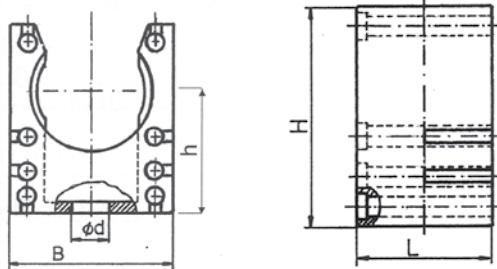

Přichytky a příslušenství

Lišty na vnitřní straně svorkydrží hadici ve směru osy, ale hadice zůstává otáčivá podél své vlastní osy.

PA H O G přichytka šedá
PA H O B přichytka černá

Objednací kód šedá	Objednací kód černá	Nominální hodnota	B	H	h	L	d	Hmotnost kg/100m	Balení v ks
PAHOG-07	PAHOB-07	7	20	18	12	20	4,2	0,40	1
PAHOG-10	PAHOB-10	10	20	23	15,5	20	5,5	0,47	1
PAHOG-12	PAHOB-12	12	22	26	17,1	20	5,5	0,56	1
PAHOG-14	PAHOB-14	14	28	33	21,1	20	6,5	0,80	1
PAHOG-17	PAHOB-17	17	28	33	21,4	20	6,5	0,77	1
PAHOG-23	PAHOB-23	23	35	40	24,8	20	6,5	1,16	1
PAHOG-29	PAHOB-29	29	43	45	26,8	20	6,5	1,12	1
PAHOG-36	PAHOB-36	36	54	53	30,8	20	6,5	1,50	1
PAHOG-48	PAHOB-48	48	68	66	37,8	20	6,5	2,00	1

PA D S G krytka přichytky šedá
PA D S B krytka přichytky černá

Objednací kód šedá	Objednací kód černá	Nominální hodnota	Balení v ks
PADSG-07/10	PADSB-07/10	7/10	1
PADSG-12	PADSB-12	12	1
PADSG-14/17	PADSB-14/17	14/17	1
PADSG-23	PADSB-23	23	1
PADSG-29	PADSB-29	29	1
PADSG-36	PADSB-36	36	1
PADSG-48	PADSB-48	48	1