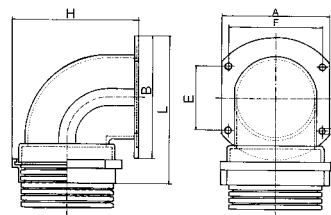

PA G O G přírubový konektor přímý IP54, šedý  
 PA G O B přírubový konektor přímý IP54, černý

Objednací kód	NW	A	B	H	E	F	d	Balení v ks
PAGOG-52	52	77	74	17	60	66	6,5	1
PAGOG-70	70	103	103	21	61	81	6,5	1
PAGOG-95	95	130	130	28	74	110	6,5	1
PAGOB-52	52	77	74	17	60	66	6,5	1
PAGOB-70	70	103	103	21	61	81	6,5	1
PAGOB-95	95	130	130	28	74	110	6,5	1

PA W O G přírubový konektor 90° IP54, šedý  
 PA W O B přírubový konektor 90° IP54, černý

Objednací kód	NW	A	B	H	E	F	L	d	Balení v ks
PAWOG-70	70	96	112	120	60-61	80-81	136	6,5	1
PAWOG-95	95	126	143	145	74-75	108-110	173	6,5	1
PAWOB-70	70	96	112	120	60-61	80-81	136	6,5	1
PAWOB-95	95	126	143	145	74-75	108-110	173	6,5	1

PA S O G přírubový konektor 90° otočný  
 pro posuvné a namáhané spojení IP54, šedý  
 PA S O B přírubový konektor 90° otočný  
 pro posuvné a namáhané spojení IP54, černý

Objednací kód	NW	A	H	E	F	L	d	Balení v ks
PASOG-70	70	103	128	61	81	131	6,5	1
PASOG-95	95	130	166	74	110	166	6,5	1
PASOB-70	70	103	18	61	81	131	6,5	1
PASOB-95	95	30	166	74	110	166	6,5	1