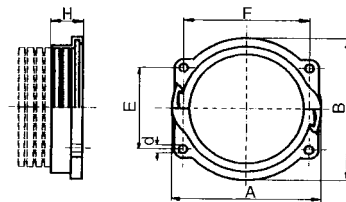

PA G O G přírubový konektor přímý IP54, šedý  
 PA G O B přírubový konektor přímý IP54, černý

Objednací kód	NW	A	B	H	E	F	d	Balení v ks
PAGOG-52	52	77	74	17	60	66	6,5	1
PAGOG-70	70	103	103	21	61	81	6,5	1
PAGOG-95	95	130	130	28	74	110	6,5	1
PAGOB-52	52	77	74	17	60	66	6,5	1
PAGOB-70	70	103	103	21	61	81	6,5	1
PAGOB-95	95	130	130	28	74	110	6,5	1

PA W O G přírubový konektor 90° IP54, šedý  
 PA W O B přírubový konektor 90° IP54, černý

Objednací kód	NW	A	B	H	E	F	L	d	Balení v ks
PAWOG-70	70	96	112	120	60-61	80-81	136	6,5	1
PAWOG-95	95	126	143	145	74-75	108-110	173	6,5	1
PAWOB-70	70	96	112	120	60-61	80-81	136	6,5	1
PAWOB-95	95	126	143	145	74-75	108-110	173	6,5	1

PA S O G přírubový konektor 90° otočný  
 pro posuvné a namáhané spojení IP54, šedý  
 PA S O B přírubový konektor 90° otočný  
 pro posuvné a namáhané spojení IP54, černý

Objednací kód	NW	A	H	E	F	L	d	Balení v ks
PASOG-70	70	103	128	61	81	131	6,5	1
PASOG-95	95	130	166	74	110	166	6,5	1
PASOB-70	70	103	18	61	81	131	6,5	1
PASOB-95	95	30	166	74	110	166	6,5	1