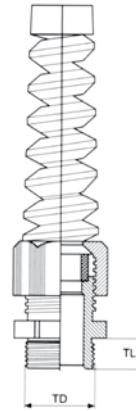

Spirálová kabelová vývodka s Pg závitem

Spirálová vývodka Pg BSSP

Materiál: Polyamid 6
 Barva: RAL7001 (šedá)
 RAL9005 (černá)
 RAL7035 (světle šedá)
 Krytí: IP68, 5 barů
 Pracovní teplota: Stálá -30°C až +80°C
 Krátkodobá až do 150°C
 Těsnění: Neopren

Velikost	Objednáací kód šedé*	Objednáací kód světle šedé	Objednáací kód černé	TD mm	TL mm	Nástroj mm	Upínací rozsah mm	Balení
Pg 7	BSSP-01	BSSP-11	BSSP-21	13	8	15	3,0-6,5	100
Pg 9	BSSP-02	BSSP-12	BSSP-22	16	8	19	4,0-8,0	50
Pg 11	BSSP-03	BSSP-13	BSSP-23	19	8	22	5,0-10,0	50
Pg 13,5	BSSP-04	BSSP-14	BSSP-24	21	9	24	6,0-12,0	50
Pg 16	BSSP-05	BSSP-15	BSSP-25	23	10	27	10,0-14,0	50
Pg 21	BSSP-06	BSSP-16	BSSP-26	29	11	33	13,0-18,0	25

Spirálová vývodka Pg s redukčním těsněním BSRP*

Velikost	Objednáací kód šedé*	Objednáací kód světle šedé*	Objednáací kód černé*	TD mm	TL mm	Nástroj mm	Upínací rozsah mm	Balení
Pg 7	BSRP-01	BSRP-11	BSRP-21	13	8	15	2,0-5,0	100
Pg 9	BSRP-02	BSRP-12	BSRP-22	16	8	19	2,0-6,0	50
Pg 11	BSRP-03	BSRP-13	BSRP-23	19	8	22	3,0-7,0	50
Pg 13,5	BSRP-04	BSRP-14	BSRP-24	21	9	24	5,0-9,0	50
Pg 16	BSRP-05	BSRP-15	BSRP-25	23	10	27	7,0-12,0	50
Pg 21	BSRP-06	BSRP-16	BSRP-26	29	11	33	9,0-16,0	25