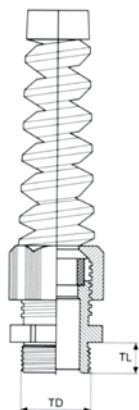

# Spirálová kabelová vývodka s metrickým závitem

## Spirálová vývodka metrická BMSP

Materiál: Polyamid 6  
 Barva: RAL7001 (šedá)  
 RAL9005 (černá)  
 RAL7035 (světle šedá)  
 Krytí: IP68, 5 barů  
 Pracovní teplota: Stálá -30 °C až +80 °C  
 Krátkodobá až do 150 °C  
 Těsnění: Neopren

Velikost	Objednáací kód šedé*	Objednáací kód světle šedé	Objednáací kód černé	TD mm	TL mm	Nástroj mm	Upínací rozsah mm	Balení
M 12	BMSP-0S	BMSP-1S	BMSP-2S	12	8	15	3,0-6,5	100
M 16	BMSP-01	BMSP-11	BMSP-21	16	10	22	5,0-10,0	50
M 16	BMSP-01L	BMSP-11L	BMSP21L	16	15	22	5,0-10,0	50
M 20	BMSP-02	BMSP-12	BMSP-22	20	10	24	6,0-12,0	50
M 20	BMSP-02L	BMSP-12L	BMSP-22L	20	15	24	6,0-12,0	50
M 20	BMSP-03	BMSP-13	BMSP-23	20	10	27	10,0-14,0	50
M 20	BMSP-04	BMSP-14	BMSP-24	20	15	27	10,0-14,0	50
M 25	BMSP-05	BMSP-15	BMSP-25	25	10	33	13,0-18,0	25

## Spirálová vývodka metrická s redukčním těsněním BISP\*

Velikost	Objednáací kód šedé*	Objednáací kód světle šedé*	Objednáací kód černé*	TD mm	TL mm	Nástroj mm	Upínací rozsah mm	Balení
M 12	BISP-0S	BISP-1S	BISP-2S	12	8	15	2,0-5,0	100
M 16	BISP-01	BISP-11	BISP-21	16	10	22	3,0-7,0	50
M 16	BISP-01L	BISP-11L	BISP21L	16	15	22	3,0-7,0	50
M 20	BISP-02	BISP-12	BISP-22	20	10	24	5,0-9,0	50
M 20	BISP-02L	BISP-12L	BISP-22L	20	15	24	5,0-9,0	50
M 20	BISP-03	BISP-13	BISP-23	20	10	27	7,0-12,0	50
M 20	BISP-04	BISP-14	BISP-24	20	15	27	7,0-12,0	50
M 25	BISP-05	BISP-15	BISP-25	25	10	33	9,0-14,0	25