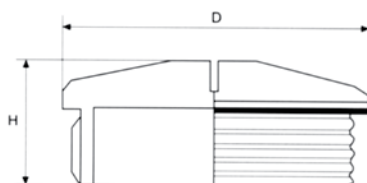

Záslepky s Pg a metrickým závitem

Záslepka Pg BBS

DIN 4320

Materiál: Polyamid 6
Barva: RAL7001 (šedá)
RAL9005 (černá)
RAL7035 (světle šedá)

Velikost	Objednací kód šedé*	Objednací kód světle šedé	Objednací kód černé	H mm	D mm	Balení
Pg 7	BBS-01	BBS-11	BBS-21	8	15	100
Pg 9	BBS-02	BBS-12	BBS-22	9	19	50
Pg 11	BBS-03	BBS-13	BBS-23	9	22	50
Pg 13,5	BBS-04	BBS-14	BBS-24	9,5	25	50
Pg 16	BBS-05	BBS-15	BBS-25	9,5	27	50
Pg 21	BBS-06	BBS-16	BBS-26	11	33	25
Pg 29	BBS-07	BBS-17	BBS-27	12	44	20
Pg 36	BBS-08	BBS-18	BBS-28	15	55	10

Záslepka metrická BMBS

Velikost	Objednací kód šedé*	Objednací kód světle šedé	Objednací kód černé	H mm	D mm	Balení
M 12	BMBS-05	BMBS-15	BMBS-25	6	15	100
M 16	BMBS-01	BMBS-11	BMBS-21	6	20	50
M 20	BMBS-02	BMBS-12	BMBS-22	6	24	50
M 25	BMBS-03	BMBS-13	BMBS-23	8	30	25
M 32	BMBS-04	BMBS-14	BMBS-24	8	37	20
M 40	BMBS-05	BMBS-15	BMBS-25	8	46	10